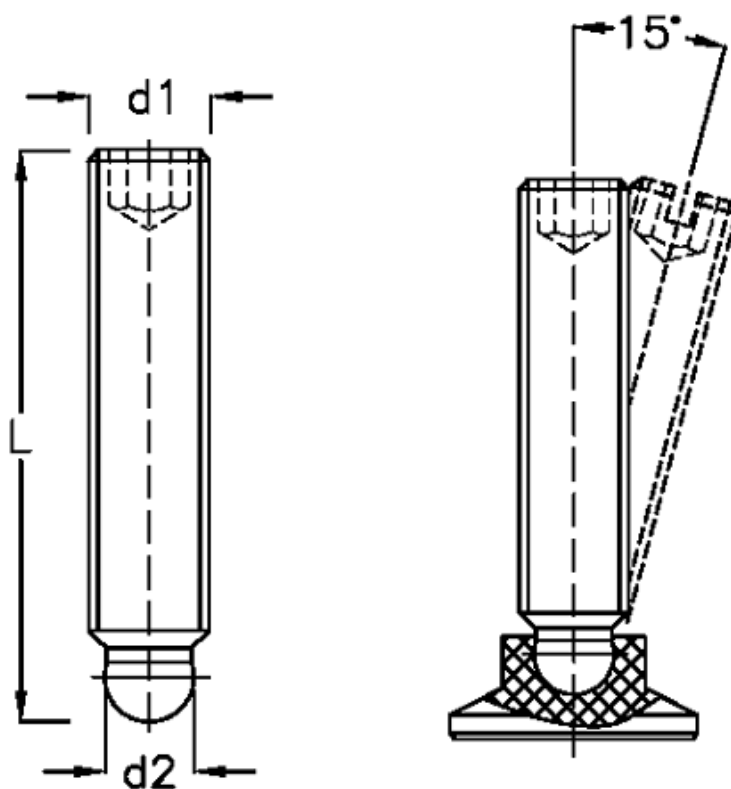

Varenummer: 20882663
Beskrivelse: E+G Pinolskrue med kugle hoved
GN 632.1-M10-40, Bruneret stål

Mål

d1 = M10
d2 = 7,8 +0,05
L = 40
NV = 5.0